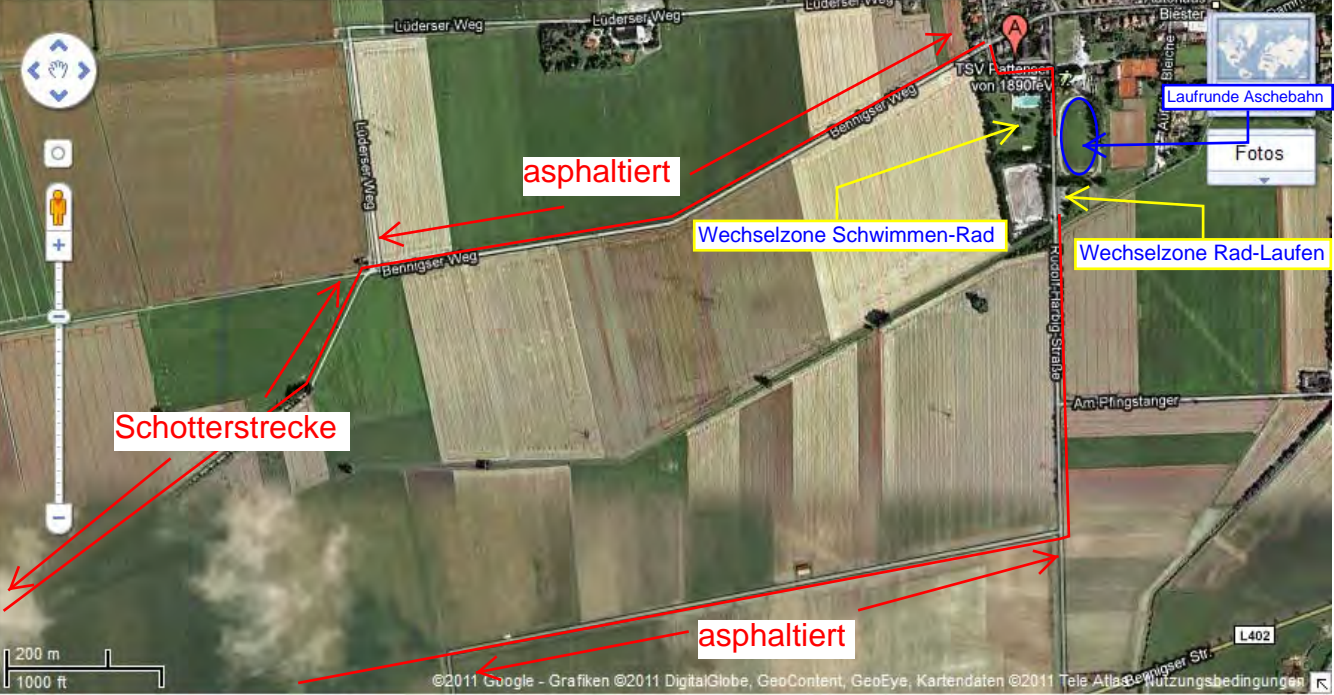

Pattenser Bad

im Calenberger Land

von Hiddestorf/B217 kommend

Pattenser Bad

im Calenberger Land

aus Hannover B3
Hemmingen, Arnum

B443 aus Laatzen
Koldingen

Ford Biester
Schützenallee

Talstr./Göttinger Str.
Hotel zur Linde

asphaltiert

Wechselzone Schwimmen-Rad

Wechselzone Rad-Laufen

Schotterstrecke

asphaltiert

Laufrunde Aschebahn

Fotos

200 m
1000 ft