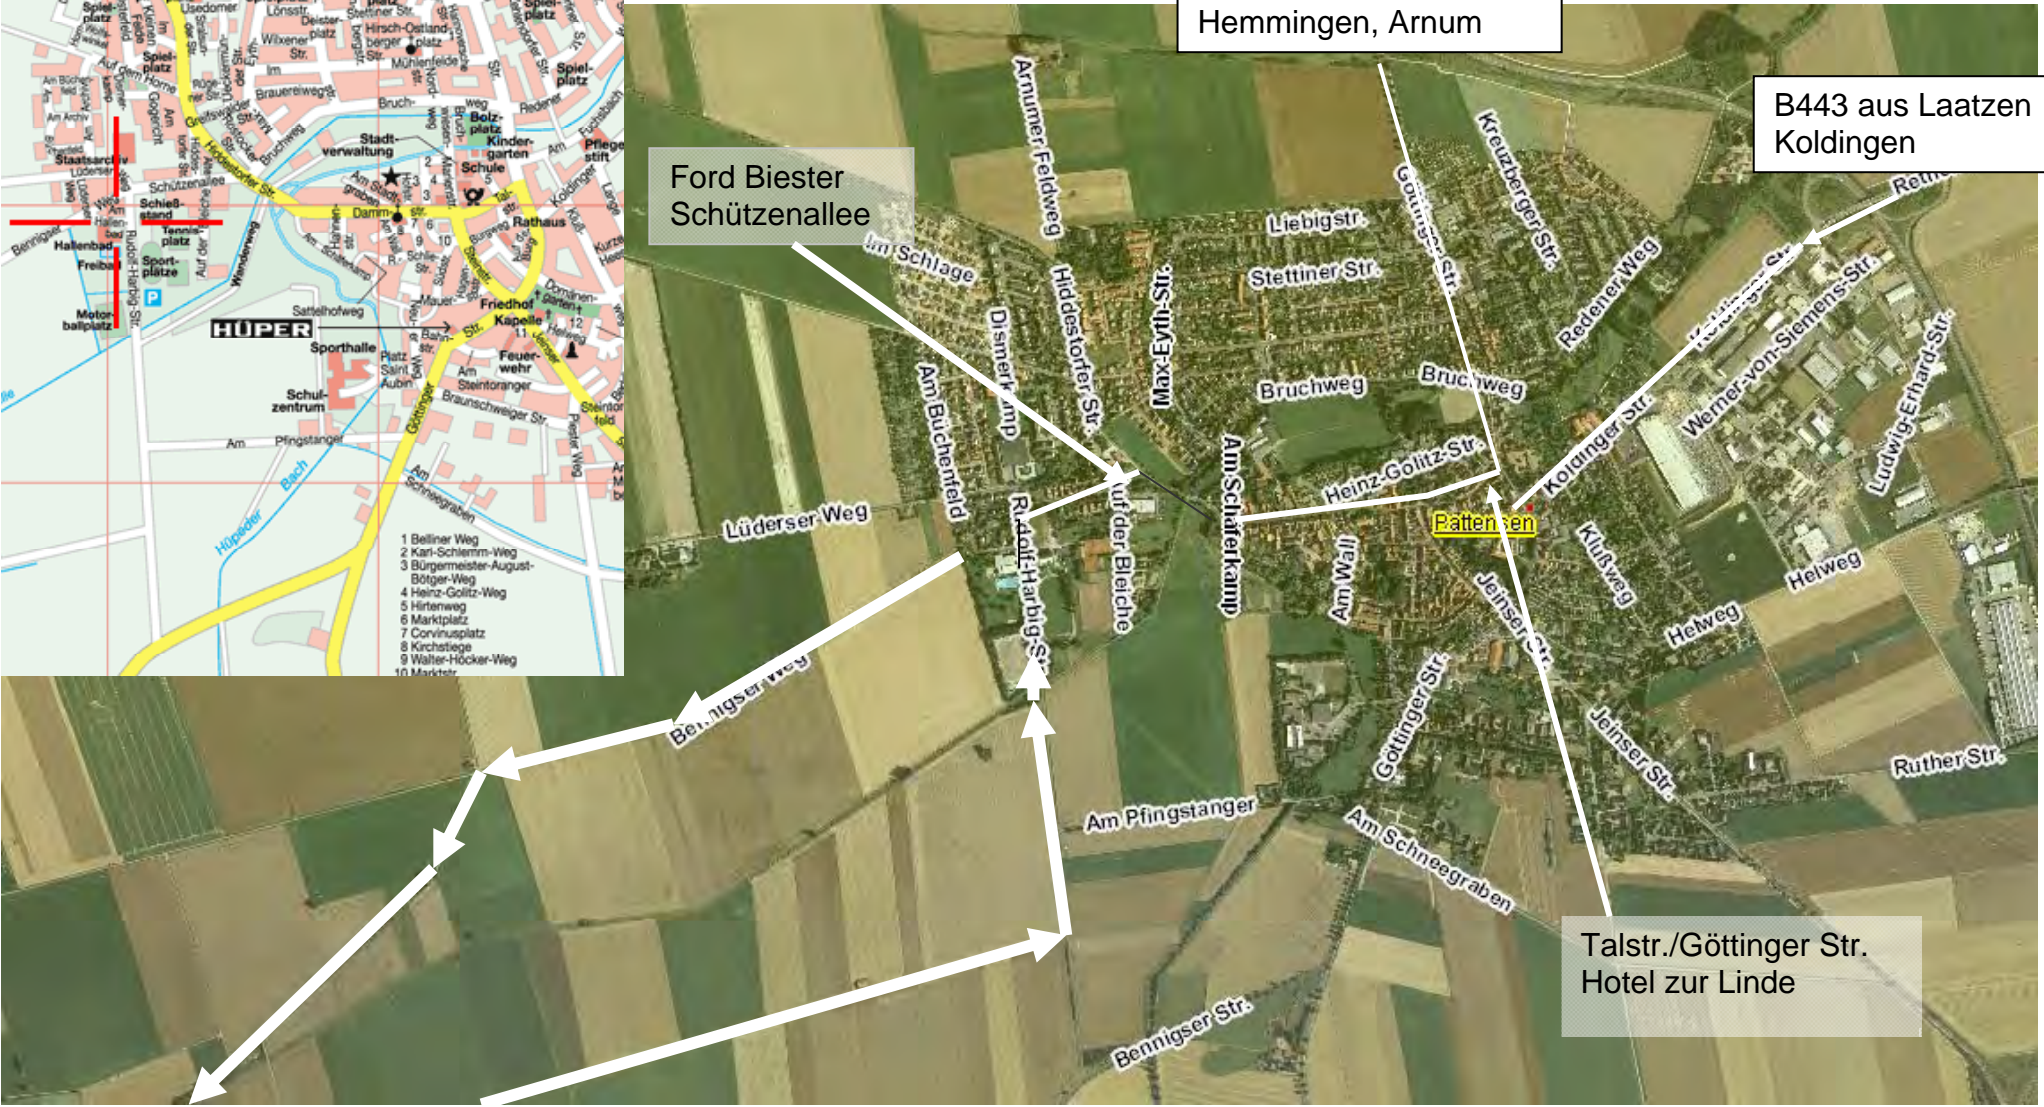

Pattenser Bad

im Calenberger Land

von Hiddestorf/B217 kommend

Pattenser Bad

im Calenberger Land

aus Hannover B3
Hemmingen, Arnum

B443 aus Laatzen
Koldingen

Ford Biester
Schützenallee

Talstr./Göttinger Str.
Hotel zur Linde

asphaltiert

Wechselzone Schwimmen-Rad

Wechselzone Rad-Laufen

Schotterstrecke

asphaltiert

Laufrunde Aschebahn

Fotos

200 m
1000 ft